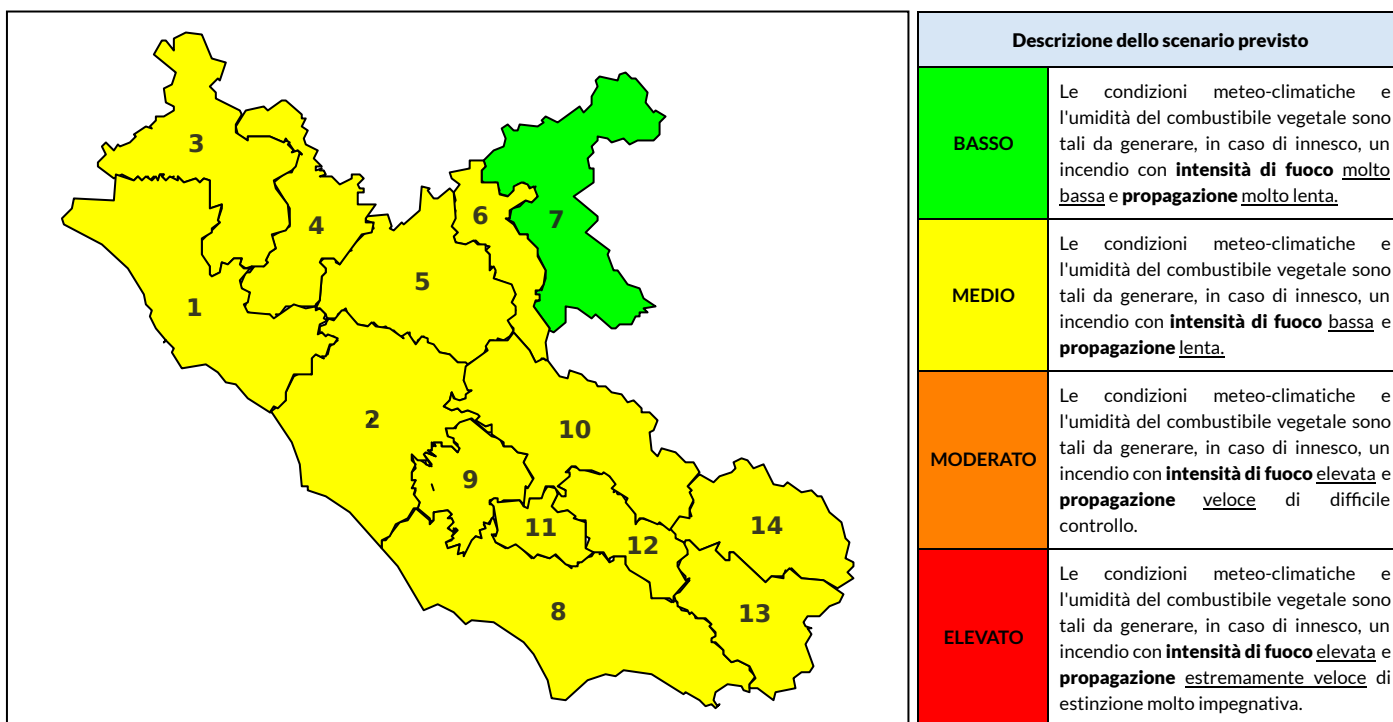

## BOLLETTINO DI PERICOLOSITA' DA INCENDI BOSCHIVI

### Previsioni per oggi 17-6-2024

Livello di pericolosità da incendio boschivo per Zona di Allerta AIB

Bollettino emesso nel periodo della campagna AIB Lazio sulla base del modello previsionale RISICOLazio, sviluppato in collaborazione con Fondazione CIMA, che fornisce un supporto per la valutazione della Pericolosità da incendio boschivo aggregata sulle Zone di Allerta AIB, approvate come parte integrante del Piano AIB Lazio 2020-2022 con DGR n° 270 del 15/05/2020. Il dettaglio della distribuzione dei Comuni nelle Zone AIB è consultabile al link [https://protezionecivile.regione.lazio.it/zone\\_allerta\\_aib\\_comuni/](https://protezionecivile.regione.lazio.it/zone_allerta_aib_comuni/). Le Norme Comportamentali per la popolazione sono consultabili al link [https://protezionecivile.regione.lazio.it/norme\\_comportamentali\\_aib/](https://protezionecivile.regione.lazio.it/norme_comportamentali_aib/).

Zona AIB	1	2	3	4	5	6	7	8	9	10	11	12	13	14
Livello Pericolosità	MEDIO	MEDIO	MEDIO	MEDIO	MEDIO	MEDIO	BASSO	MEDIO	MEDIO	MEDIO	MEDIO	MEDIO	MEDIO	MEDIO

NOTE