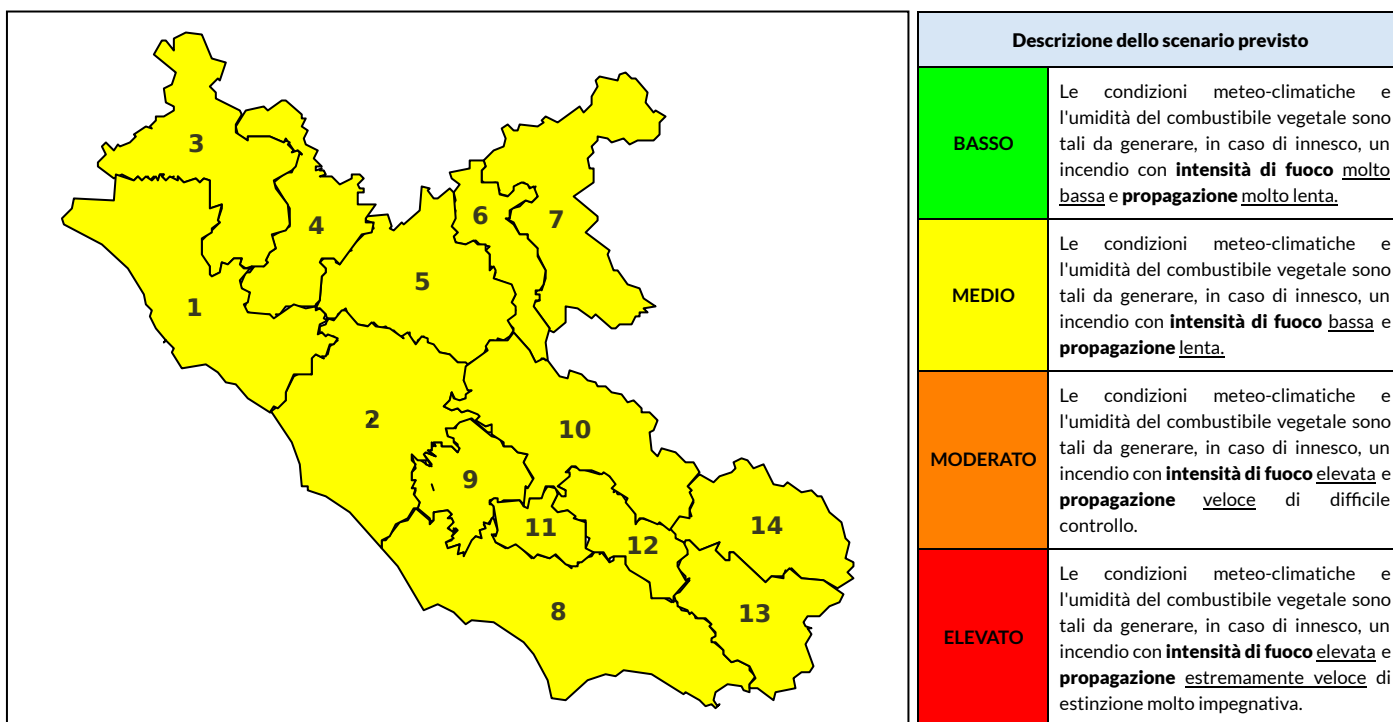

### Previsioni per oggi 17-6-2024

Livello di pericolosità da incendio boschivo per Zona di Allerta AIB

Bollettino emesso nel periodo della campagna AIB Lazio sulla base del modello previsionale RISICOLazio, sviluppato in collaborazione con Fondazione CIMA, che fornisce un supporto per la valutazione della Pericolosità da incendio boschivo aggregata sulle Zone di Allerta AIB, approvate come parte integrante del Piano AIB Lazio 2020-2022 con DGR n° 270 del 15/05/2020. Il dettaglio della distribuzione dei Comuni nelle Zone AIB è consultabile al link [https://protezionecivile.regione.lazio.it/zone\\_allerta\\_aib\\_comuni/](https://protezionecivile.regione.lazio.it/zone_allerta_aib_comuni/). Le Norme Comportamentali per la popolazione sono consultabili al link [https://protezionecivile.regione.lazio.it/norme\\_comportamentali\\_aib/](https://protezionecivile.regione.lazio.it/norme_comportamentali_aib/).

Zona AIB	1	2	3	4	5	6	7	8	9	10	11	12	13	14
Livello Pericolosità	MEDIO	MEDIO	MEDIO	MEDIO	MEDIO	MEDIO	BASSO	MEDIO	MEDIO	MEDIO	MEDIO	MEDIO	MEDIO	MEDIO

NOTE

Zona AIB	1	2	3	4	5	6	7	8	9	10	11	12	13	14
Livello Pericolosità	MEDIO	MEDIO	MEDIO	MEDIO	MEDIO	MEDIO	MEDIO	MEDIO	MEDIO	MEDIO	MEDIO	MEDIO	MEDIO	MEDIO